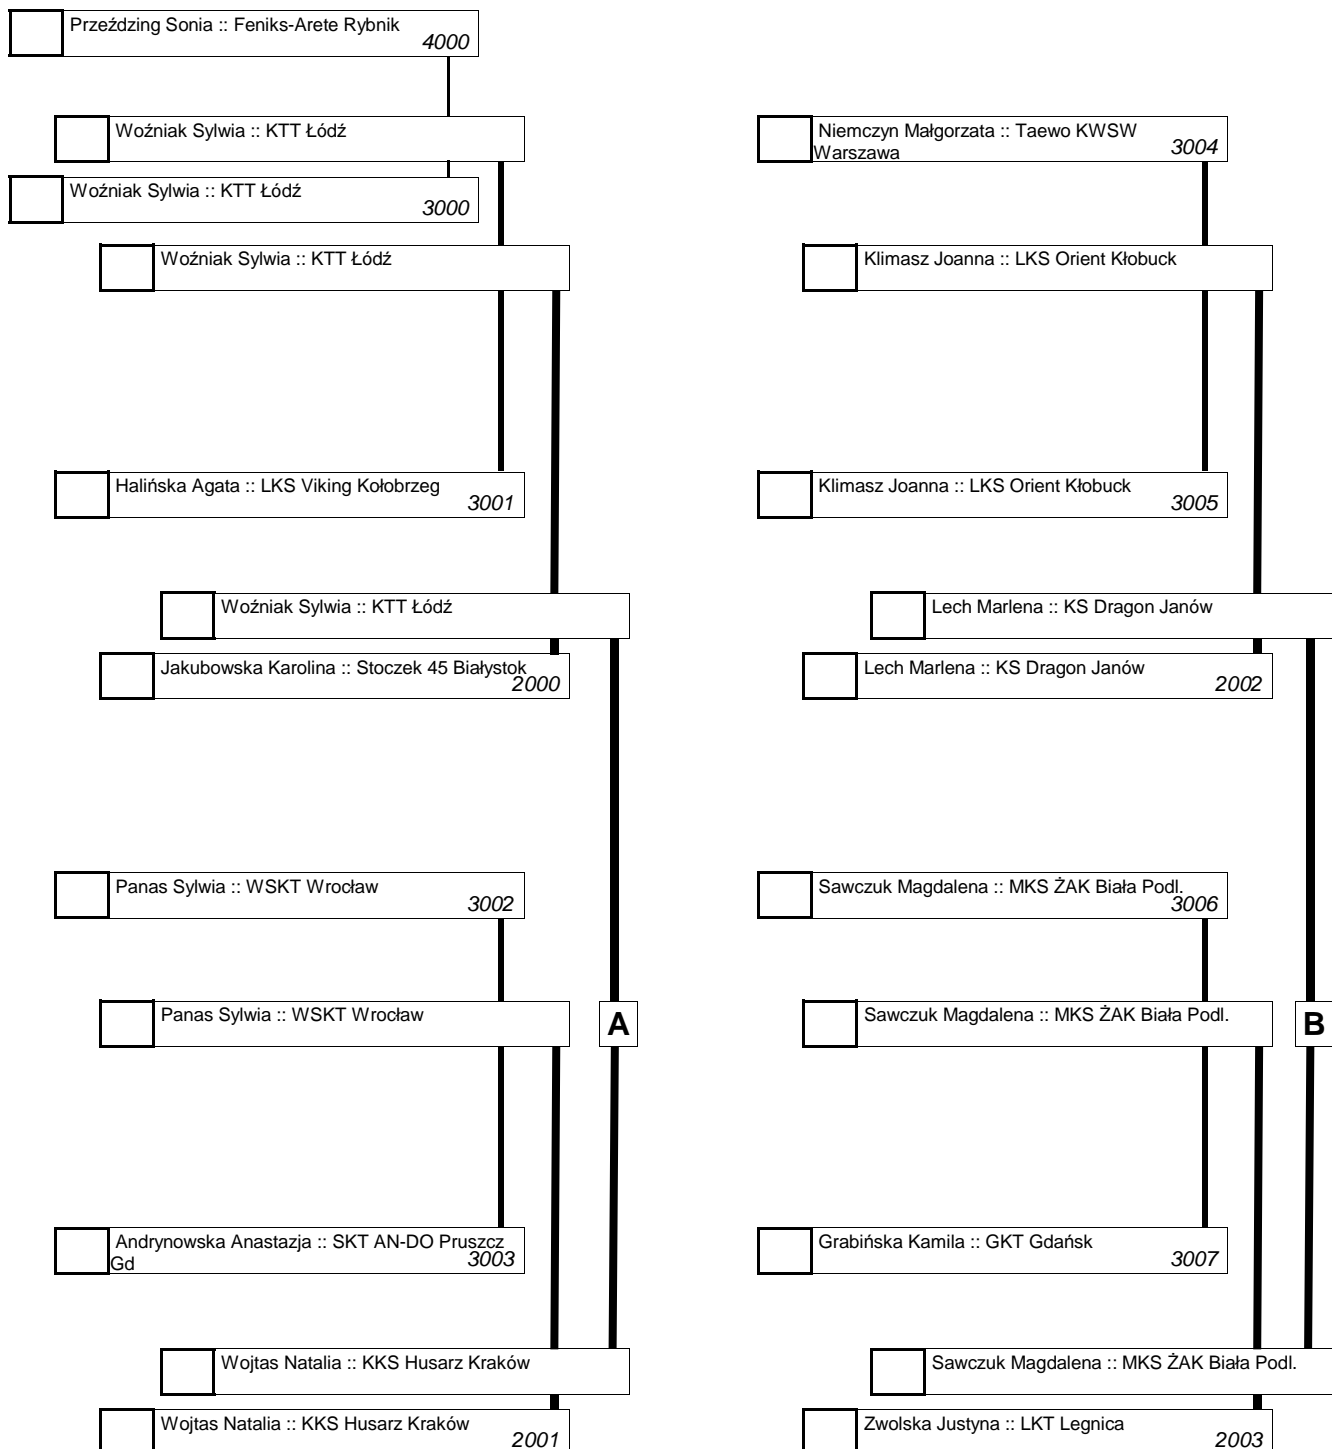

**XVI OOM w Sportach Halowych**  
**XVII Mistrzostwa Polski Jun. Mł. Taekwon-do**  
**07-09.05.2010 r., Głinojeck**

**Lista zawodników**

**Indywidualne walki kobiet do 49kg**

1.	Wojtas Natalia :: KKS Husarz Kraków		Wojtas Natalia :: KKS Husarz Kraków	4000
2.	Przeździng Sonia :: Feniks-Arete Rybnik		Wojtas Natalia :: KKS Husarz Kraków	3001
3.			Halińska Agata :: LKS Viking Kołobrzeg	
			Zielińska Weronika :: Taewo KWSW Warszawa	2001
4.			Woźniak Sylwia :: KTT Łódź	
			Zielińska Weronika :: Taewo KWSW Warszawa	3000
5.			Zielińska Weronika :: Taewo KWSW Warszawa	
			Warsińska Maja :: GKT Gdańsk	1001
6.			Andrynowska Anastazja :: SKT AN-DO Pruszcz Gd	
			Warsińska Maja :: GKT Gdańsk	3003
7.			Warsińska Maja :: GKT Gdańsk	
			Warsińska Maja :: GKT Gdańsk	2000
8.			Panas Sylwia :: WSKT Wrocław	
			Jakubowska Karolina :: Stoczek 45 Białystok	3002
9.			Jakubowska Karolina :: Stoczek 45 Białystok	
			Warsińska Maja :: GKT Gdańsk	
10.			Klimasz Joanna :: LKS Orient Kłobuck	
			Zwolska Justyna :: LKT Legnica	3005
11.			Zwolska Justyna :: LKT Legnica	
			Mężyk Edyta :: RKT Radom	2003
12.			Mężyk Edyta :: RKT Radom	
			Mężyk Edyta :: RKT Radom	3004
13.			Niemczyn Małgorzata :: Taewo KWSW Warszawa	
			Dyla Natalia :: MUKS Skałka-Śląsk	1000
14.			Lech Marlena :: KS Dragon Janów	
			Lech Marlena :: KS Dragon Janów	3007
15.			Grabińska Kamila :: GKT Gdańsk	
			Dyla Natalia :: MUKS Skałka-Śląsk	2002
16.			Dyla Natalia :: MUKS Skałka-Śląsk	
			Dyla Natalia :: MUKS Skałka-Śląsk	3006
17.			Sawczuk Magdalena :: MKS ŻAK Biała Podl.	

**XVI OOM w Sportach Halowych  
XVII Mistrzostwa Polski Jun. Mł. Taekwon-do  
07-09.05.2010 r., Glinojeck**

**Lista zawodników**

**Indywidualne walki kobiet do 49kg**

**XVI OOM w Sportach Halowych  
XVII Mistrzostwa Polski Jun. Mł. Taekwon-do  
07-09.05.2010 r., Gliniojeck**

**REPASAŻE**